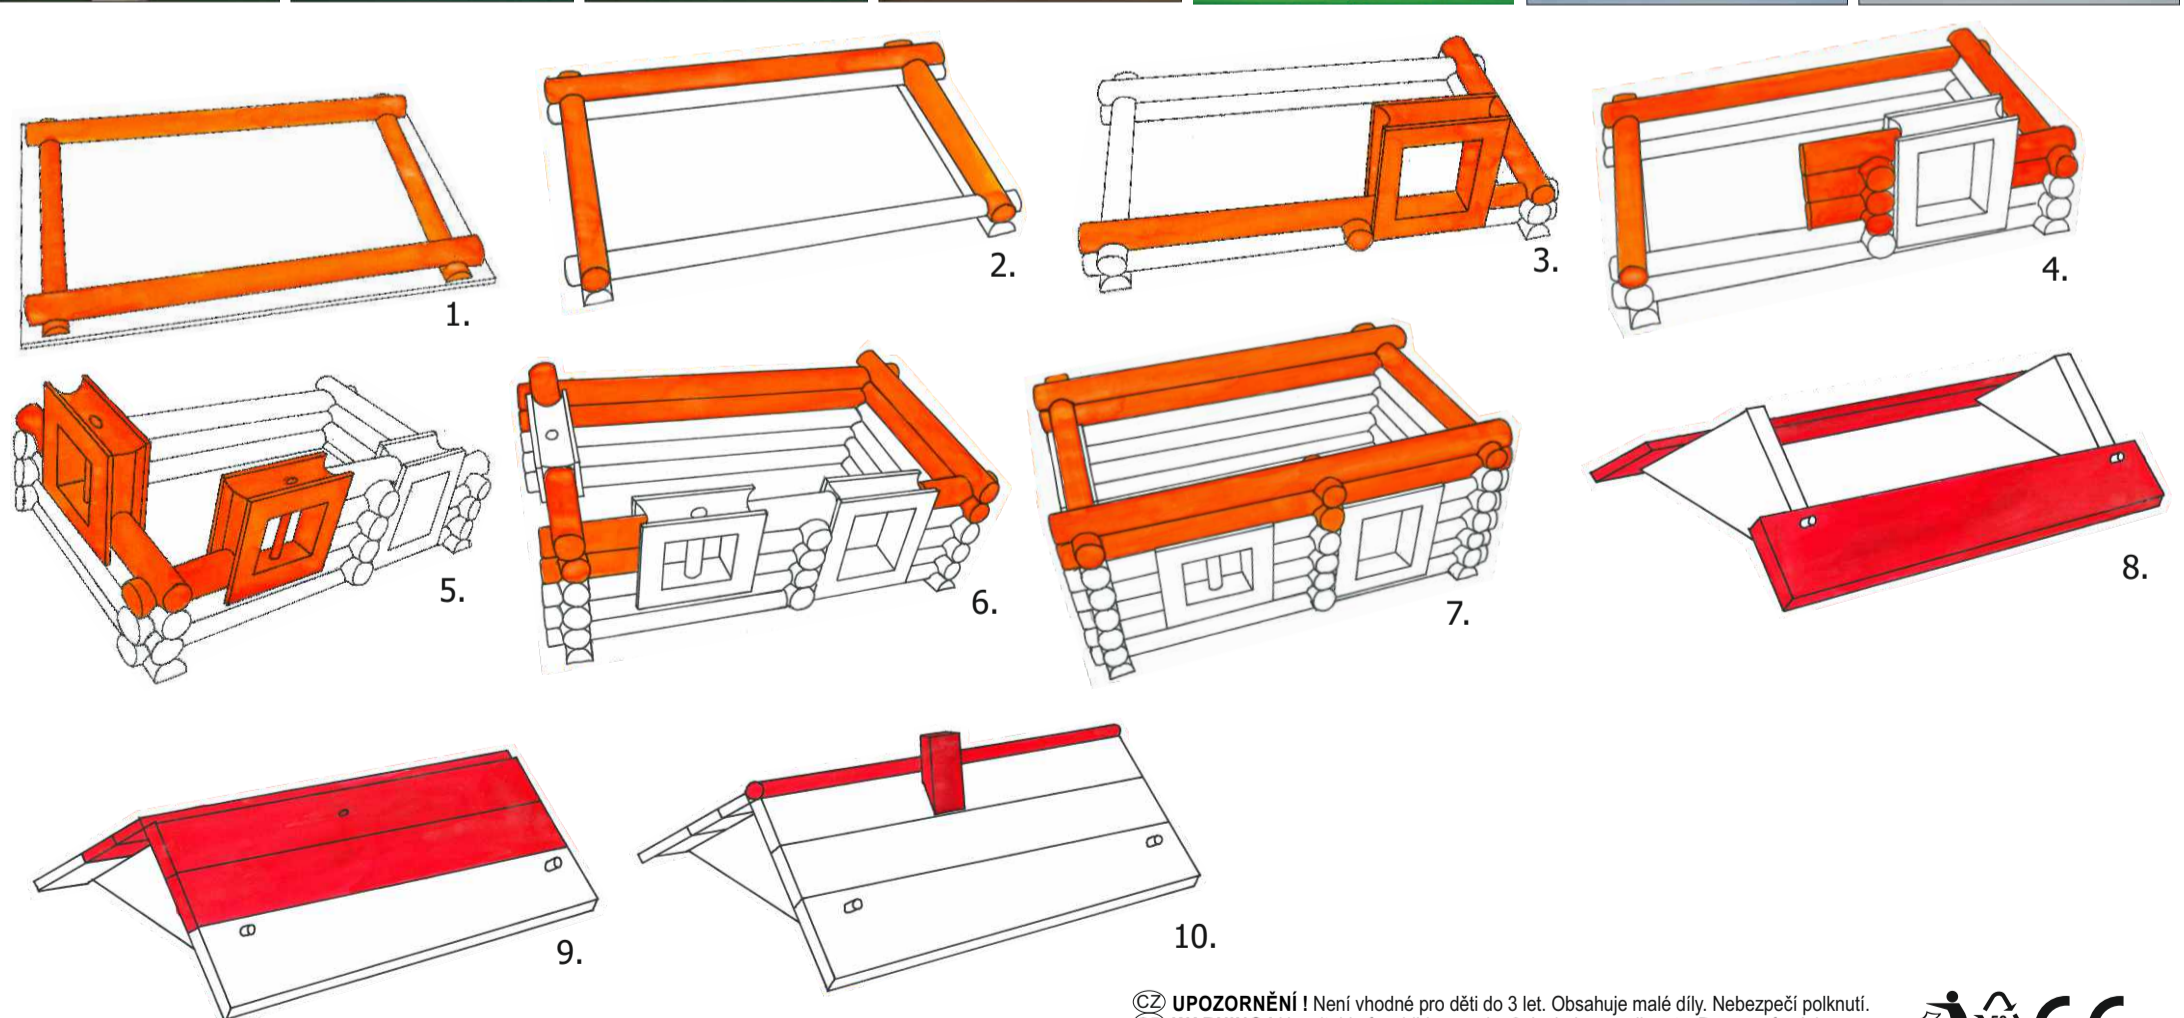

2xVARIO MASSIVE BOX

WALACHIA®

DŘEVĚNÁ STAVEBNICE
WOODEN BOX OF BRICKS
HOLZBAUKASTEN
JEU DE CONSTRUCTION EN BOIS

Nr.32

418
PCS

	[mm]	pcs
	250	24
	250	14
	150	46
	128	90
	50	70
	28	40
	35	32
	28	24
	250	4
	150	4
	128	4
		6
		4
		8
	260	4
	160	4
	130	2
	260	8
	160	8
	130	6
		2
	108	8
	260	2
	160	2
		2